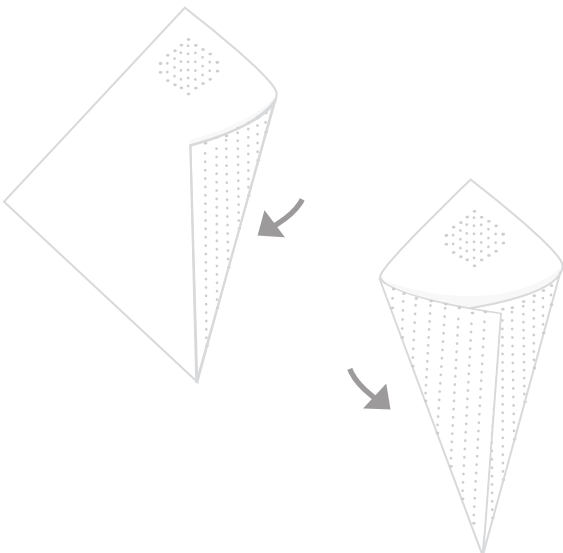

Blütenkegel Motiv 2 Außen

Button zum Zukleben ø 4 cm

Blütenkegel Motiv 2 Innenseite

Anleitung