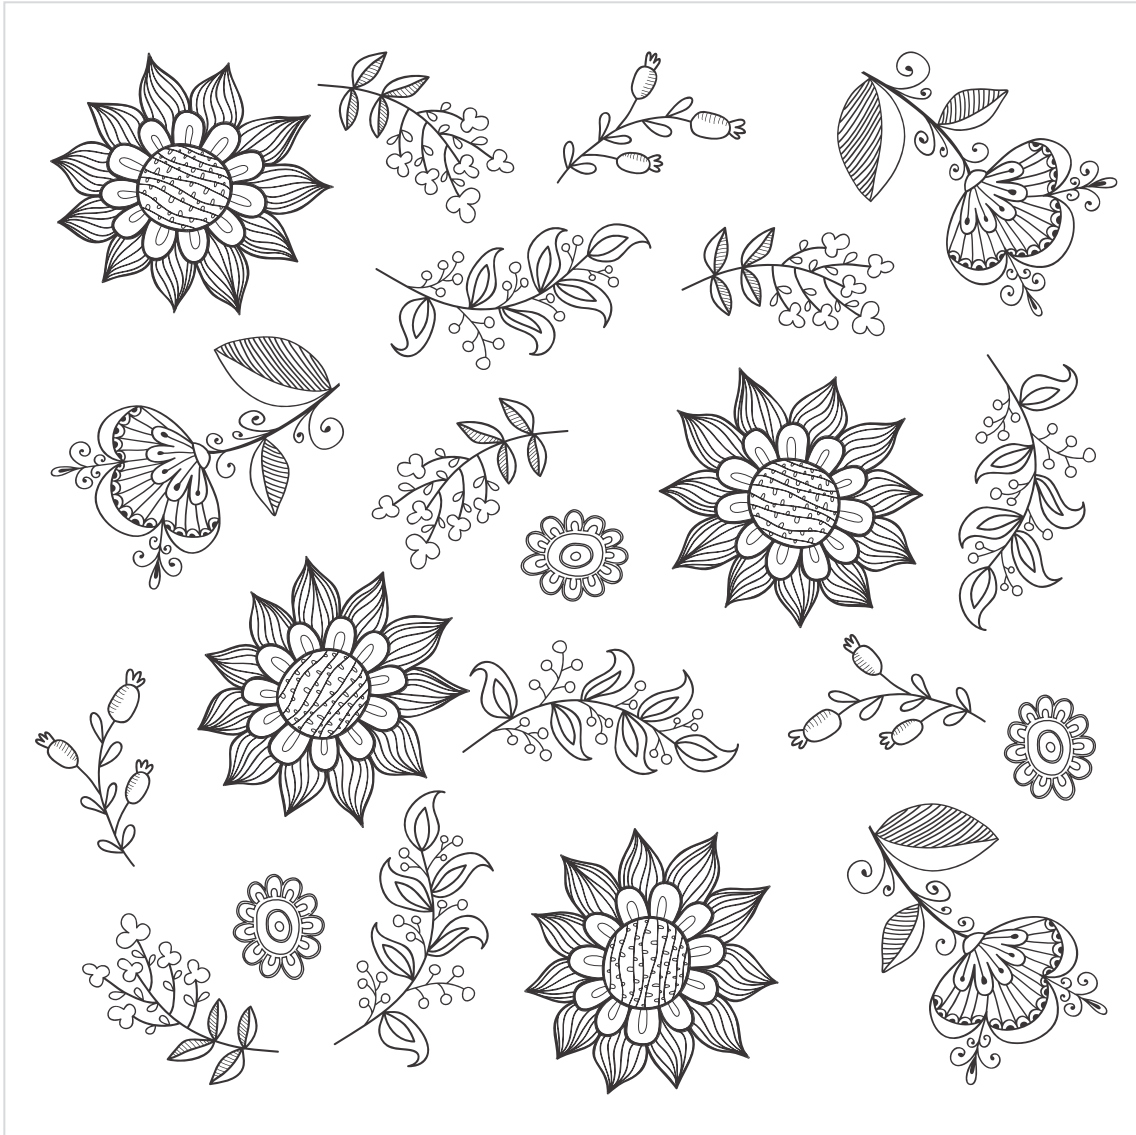

Blütenkegel Motiv 2 Außen

Button zum Zukleben ø 4 cm

Blütenkegel Motiv 2 Innenseite

Anleitung